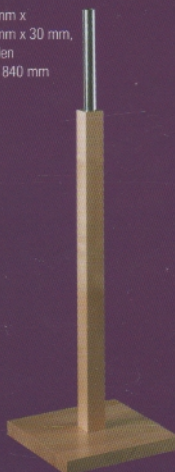

BASES

001 VST-7

250 mm x
250 mm x 30 mm,
wooden
rod – 1020 mm

002VST-7

250 mm x
250 mm x 30 mm,
wooden
rod – 910 mm

003VST-7

250 mm x
250 mm x 30 mm,
wooden
rod – 840 mm

004VST-7

250 mm x 250 mm x 30 mm,
wooden
rod – 420 mm

005ST-2

∅ 385 mm x 11 mm,
metal
rod – 750 mm

006ST-2

375 mm x 375 mm x 6 mm,
metal
rod – 750 mm

007ST-2

∅ 385 mm x
25 mm,
wooden
rod – 750 mm

008ST-2

350 mm x 350 mm x 27 mm,
transparent
milky
rod – 750 mm

009ST-3

380 mm x 380 mm x 5 mm,
stainless steel
rod – 1065 mm

**010ST-4**

350 mm x 350 mm x 3 mm,
stainless steel
rod – 480 mm

**011ST-8**

380 mm x 380 mm x 6 mm,
stainless steel
rod – 999 mm

**012ST-8**

200 mm x 200 mm x 3 mm,
stainless steel
rod – 115 mm

**013ST-4**

275 mm x 275 mm x 17 mm,
polystyrene painted
rod – 480 mm

**014ST-4**

275 mm x 275 mm x 17 mm,
transparent milky
rod – 100 mm

**015ST-9**