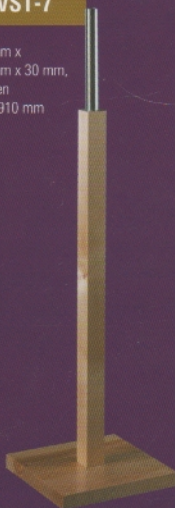

BASES

001 VST-7

250 mm x
250 mm x 30 mm,
wooden
rod – 1020 mm

002VST-7

250 mm x
250 mm x 30 mm,
wooden
rod – 910 mm

003VST-7

250 mm x
250 mm x 30 mm,
wooden
rod – 840 mm

004VST-7

250 mm x 250 mm x 30 mm,
wooden
rod – 420 mm

005ST-2

∅ 385 mm x 11 mm,
metal
rod – 750 mm

006ST-2

375 mm x 375 mm x 6 mm,
metal
rod – 750 mm

007ST-2

∅ 385 mm x
25 mm,
wooden
rod – 750 mm

008ST-2

350 mm x 350 mm x 27 mm,
transparent
milky
rod – 750 mm

009ST-3

380 mm x 380 mm x 5 mm,
stainless steel
rod – 1065 mm

**010ST-4**

350 mm x 350 mm x 3 mm,
stainless steel
rod – 480 mm

**011ST-8**

380 mm x 380 mm x 6 mm,
stainless steel
rod – 999 mm

**012ST-8**

200 mm x 200 mm x 3 mm,
stainless steel
rod – 115 mm

**013ST-4**

275 mm x 275 mm x 17 mm,
polystyrene painted
rod – 480 mm

**014ST-4**

275 mm x 275 mm x 17 mm,
transparent milky
rod – 100 mm

**015ST-9**