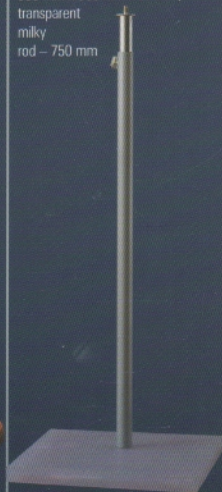

BASES

001 VST-7

250 mm x
250 mm x 30 mm,
wooden
rod – 1020 mm

002VST-7

250 mm x
250 mm x 30 mm,
wooden
rod – 910 mm

003VST-7

250 mm x
250 mm x 30 mm,
wooden
rod – 840 mm

004VST-7

250 mm x 250 mm x 30 mm,
wooden
rod – 420 mm

005ST-2

∅ 385 mm x 11 mm,
metal
rod – 750 mm

006ST-2

375 mm x 375 mm x 6 mm,
metal
rod – 750 mm

007ST-2

∅ 385 mm x
25 mm,
wooden
rod – 750 mm

008ST-2

350 mm x 350 mm x 27 mm,
transparent
milky
rod – 750 mm

009ST-3

380 mm x 380 mm x 5 mm,
stainless steel
rod – 1065 mm

**010ST-4**

350 mm x 350 mm x 3 mm,
stainless steel
rod – 480 mm

**011ST-8**

380 mm x 380 mm x 6 mm,
stainless steel
rod – 999 mm

**012ST-8**

200 mm x 200 mm x 3 mm,
stainless steel
rod – 115 mm

**013ST-4**

275 mm x 275 mm x 17 mm,
polystyrene painted
rod – 480 mm

**014ST-4**

275 mm x 275 mm x 17 mm,
transparent milky
rod – 100 mm

**015ST-9**