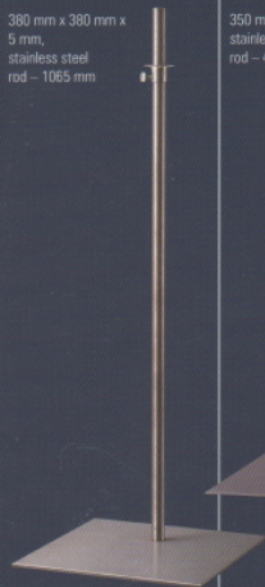

BASES

001 VST-7

250 mm x
250 mm x 30 mm,
wooden
rod – 1020 mm

002VST-7

250 mm x
250 mm x 30 mm,
wooden
rod – 910 mm

003VST-7

250 mm x
250 mm x 30 mm,
wooden
rod – 840 mm

004VST-7

250 mm x 250 mm x 30 mm,
wooden
rod – 420 mm

005ST-2

∅ 385 mm x 11 mm,
metal
rod – 750 mm

006ST-2

375 mm x 375 mm x 6 mm,
metal
rod – 750 mm

007ST-2

∅ 385 mm x
25 mm,
wooden
rod – 750 mm

008ST-2

350 mm x 350 mm x 27 mm,
transparent
milky
rod – 750 mm

009ST-3

380 mm x 380 mm x 5 mm,
stainless steel
rod – 1065 mm

**010ST-4**

350 mm x 350 mm x 3 mm,
stainless steel
rod – 480 mm

**011ST-8**

380 mm x 380 mm x 6 mm,
stainless steel
rod – 999 mm

**012ST-8**

200 mm x 200 mm x 3 mm,
stainless steel
rod – 115 mm

**013ST-4**

275 mm x 275 mm x 17 mm,
polystyrene painted
rod – 480 mm

**014ST-4**

275 mm x 275 mm x 17 mm,
transparent milky
rod – 100 mm

**015ST-9**