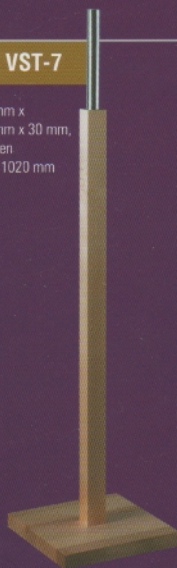

BASES

001 VST-7

250 mm x
250 mm x 30 mm,
wooden
rod – 1020 mm

002VST-7

250 mm x
250 mm x 30 mm,
wooden
rod – 910 mm

003VST-7

250 mm x
250 mm x 30 mm,
wooden
rod – 840 mm

004VST-7

250 mm x 250 mm x 30 mm,
wooden
rod – 420 mm

005ST-2

∅ 385 mm x 11 mm,
metal
rod – 750 mm

006ST-2

375 mm x 375 mm x 6 mm,
metal
rod – 750 mm

007ST-2

∅ 385 mm x
25 mm,
wooden
rod – 750 mm

008ST-2

350 mm x 350 mm x 27 mm,
transparent
milky
rod – 750 mm

009ST-3

380 mm x 380 mm x 5 mm,
stainless steel
rod – 1065 mm

**010ST-4**

350 mm x 350 mm x 3 mm,
stainless steel
rod – 480 mm

**011ST-8**

380 mm x 380 mm x 6 mm,
stainless steel
rod – 999 mm

**012ST-8**

200 mm x 200 mm x 3 mm,
stainless steel
rod – 115 mm

**013ST-4**

275 mm x 275 mm x 17 mm,
polystyrene painted
rod – 480 mm

**014ST-4**

275 mm x 275 mm x 17 mm,
transparent milky
rod – 100 mm

**015ST-9**