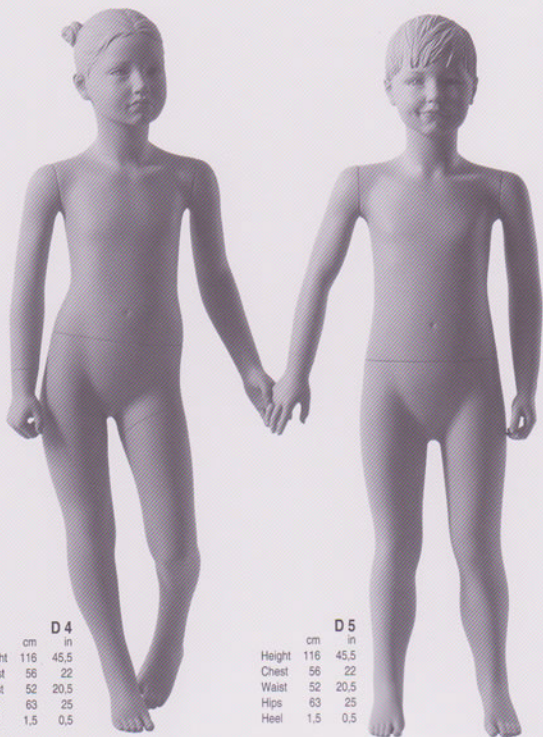

IDW DAISY

DH 86

DHB 116

DHG 116

DHB 140

DHG 140

DHB 152

DHG 164

	cm	in
D 1		
Height	116	45,5
Chest	56	22
Waist	52	20,5

56 cm

80 cm

D 3

	cm	in
Height	86	73
Chest	54	35,5
Waist	48	29
Hips	56	36
Heel	1	0,4

D 2

	cm	in
Height	116	45,5
Chest	56	22
Waist	52	20,5

56 cm

63 cm

**D 4**

	cm	in
Height	116	45,5
Chest	56	22
Waist	52	20,5
Hips	63	25
Heel	1,5	0,5

D 5

	cm	in
Height	116	45,5
Chest	56	22
Waist	52	20,5
Hips	63	25
Heel	1,5	0,5

	cm	in
Height	140	55
Chest	65	25,5
Waist	58	23
Hips	73	28,7
Heel	2	1