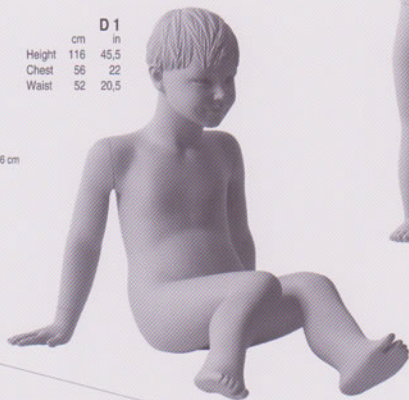

IDW DAISY

DH 86

DHB 116

DHG 116

DHB 140

DHG 140

DHB 152

DHG 164

	cm	in
D 1		
Height	116	45,5
Chest	56	22
Waist	52	20,5

56 cm

80 cm

D 3

	cm	in
Height	86	73
Chest	54	35,5
Waist	48	29
Hips	56	36
Heel	1	0,4

D 2

	cm	in
Height	116	45,5
Chest	56	22
Waist	52	20,5

56 cm

63 cm

**D 4**

	cm	in
Height	116	45,5
Chest	56	22
Waist	52	20,5
Hips	63	25
Heel	1,5	0,5

D 5

	cm	in
Height	116	45,5
Chest	56	22
Waist	52	20,5
Hips	63	25
Heel	1,5	0,5

	cm	in
Height	140	55
Chest	65	25,5
Waist	58	23
Hips	73	28,7
Heel	2	1