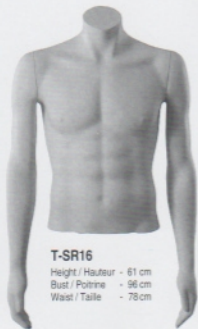

T-SR16
Height / Hauteur - 61 cm
Bust / Poitrine - 96 cm
Waist / Taille - 78 cm